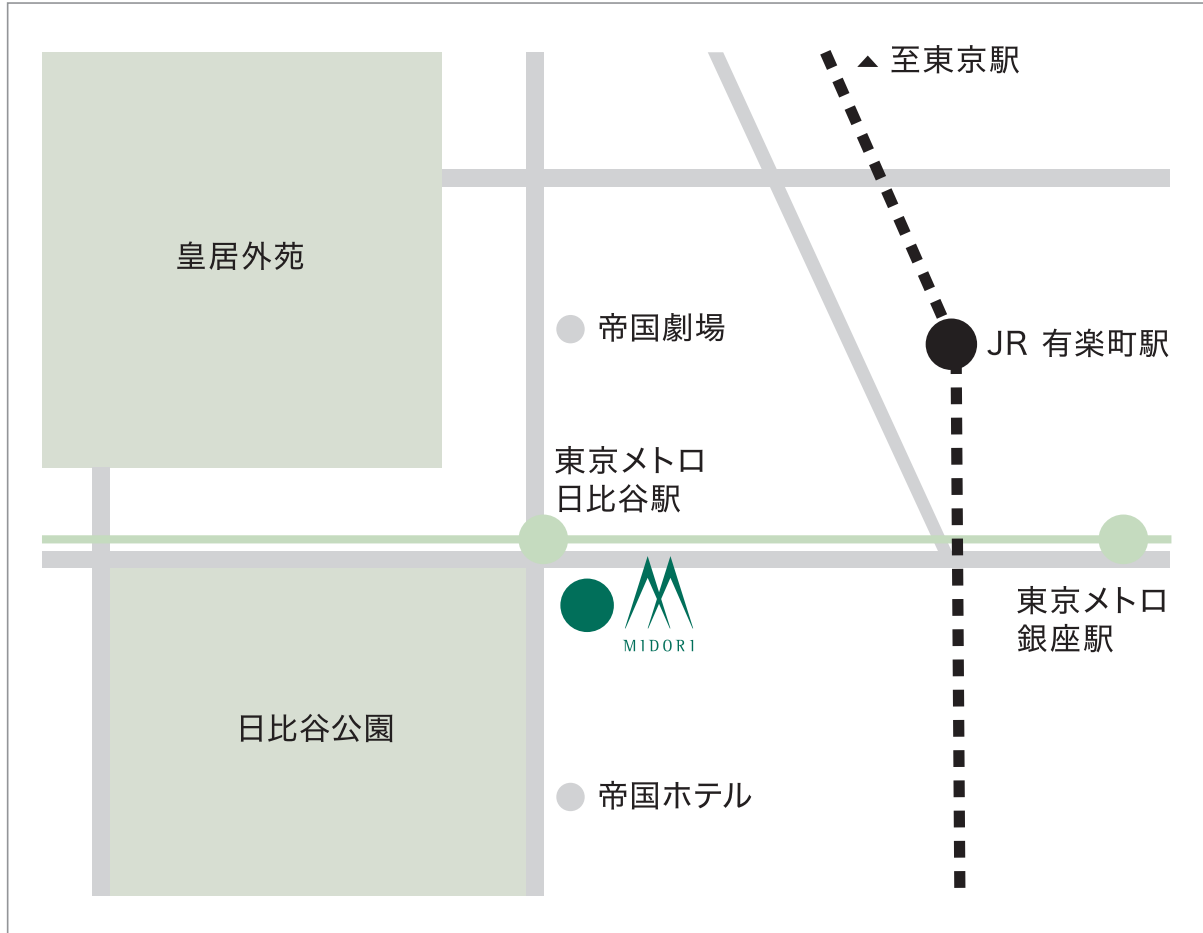

東京支店

所在地

〒100-0006

東京都千代田区有楽町 1-5-1 日比谷マリビル 8 階

TEL : 03-6268-8620 FAX : 03-6268-8621

JR 線「有楽町駅」より 徒歩 5 分

東京メトロ 有楽町線「有楽町駅 D1 出口」直結

東京メトロ 日比谷線「日比谷駅 A9 出口」直結

都営 三田線「日比谷駅 B4 出口」直結